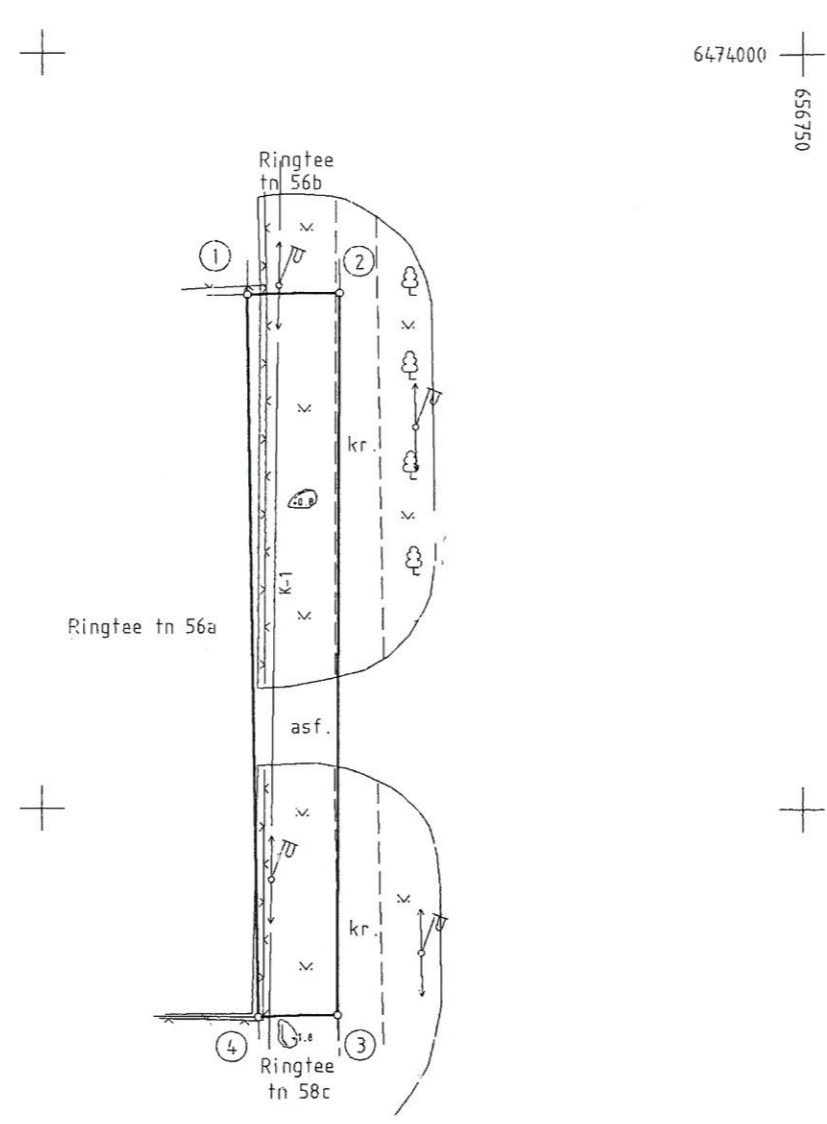

KATASTRILÜKSUSE PLAAN

Mõõtkava 1:500

Linn: Tartu Linnaosa: Veeriku
 Katastrilüksuse aadress: Ringtee tn 56c
 Mõõdistamise aeg: august 2013.a. Katastrikaardi nr:
 Koostamise aeg: 12.august 2013.a. 54.752
 Koostas: Tiit Käsper
 Tartumaa Maamööduluroo OÜ Tartu Riia tn 15b tel. 742 7673
 Maakorralduslitsents nr 137MA-k:25.08.1995.a GSM 513 2092, 513 2113
 Koordinaadid L-EST 97 süsteemis:

PIIRIANDMED

Piiri- punkt nr	Koordinaadid		Sisenurk ° ' "	Joone pikkus (M)
	X	Y		
1	6473984.13	656713.51	89 54	6.00
2	6473984.21	656719.51	89 08	47.88
3	6473936.33	656719.43	91 25	5.19
4	6473936.21	656714.24	89 33	47.93
1	6473984.13	656713.51		

EKSPLIKATSIOON (m²)

Katastrilüksuse aadress:	Üldpindala	Sellest ehitisi
Ringtee tn 56c	268	—

- Leppemärgid:
- olemasolevad piirid
 - katastrilüksuse piir
 - piirimärk
 - ① piiripunkti number
- Kitsendusid põhjustav objekt:
- K-1 elektriõhulilin